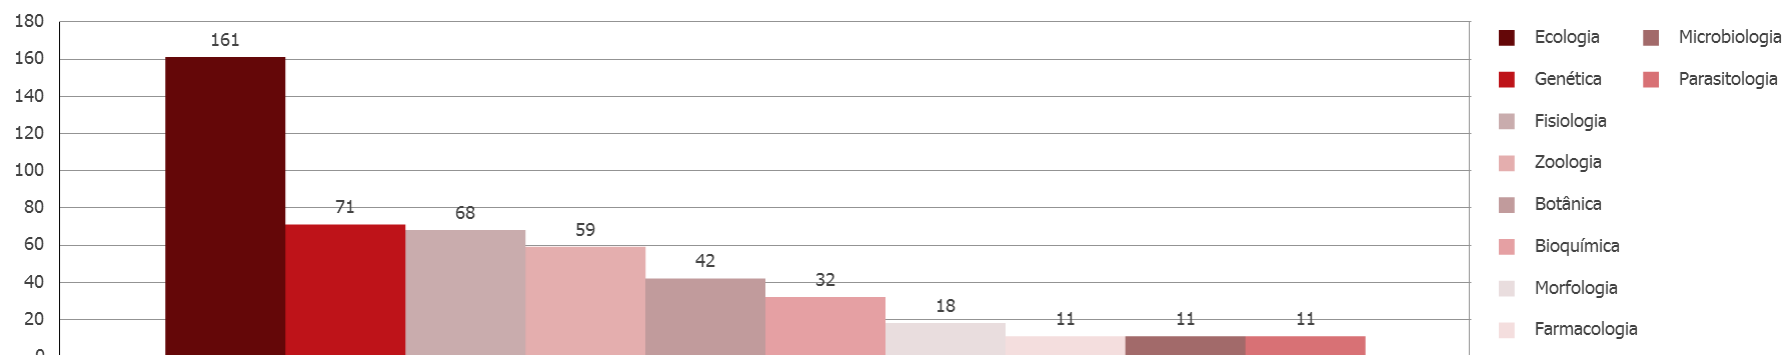

Nota: Há dupla contagem, tendo em vista que os Estudantes que participa de grupos relacionados a mais de uma área foi computado uma vez em cada uma.

Grupos de Pesquisa por Área e Instituição Universidade Federal do Espírito Santo - 2014

Grande Área: Ciências Biológicas

Estudantes por Área e Instituição Universidade Federal do Espírito Santo - 2014

Grande Área: Ciências Biológicas

Nota: Há dupla contagem, tendo em vista que os Estudantes que participa de grupos relacionados a mais de uma área foi computado uma vez em cada uma.