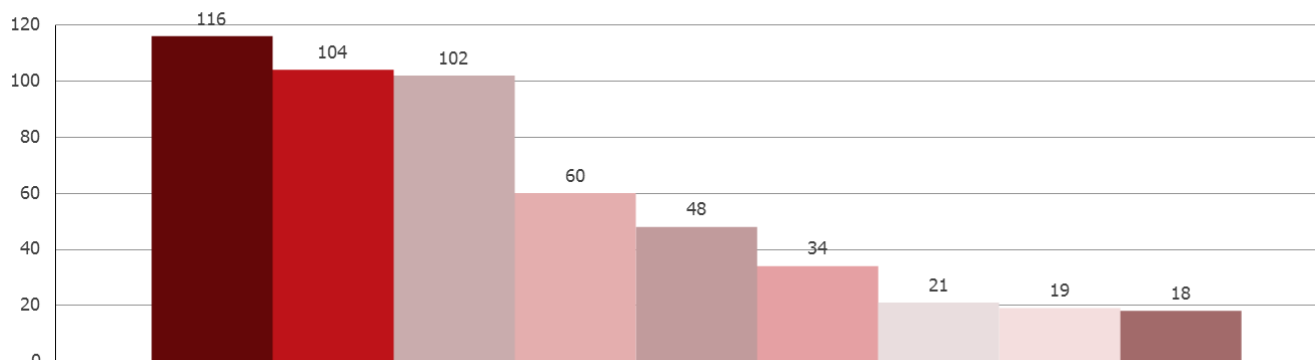

Estudantes por Área e Instituição Universidade Federal do Espírito Santo - 2014

Grande Área: Ciências da Saúde

- Educação Física
- Saúde Coletiva
- Fisioterapia e Terapia Ocupacional
- Nutrição
- Farmácia
- Enfermagem
- Fonoaudiologia
- Medicina

Nota: Há dupla contagem, tendo em vista que os Estudantes que participa de grupos relacionados a mais de uma área foi computado uma vez em cada uma.