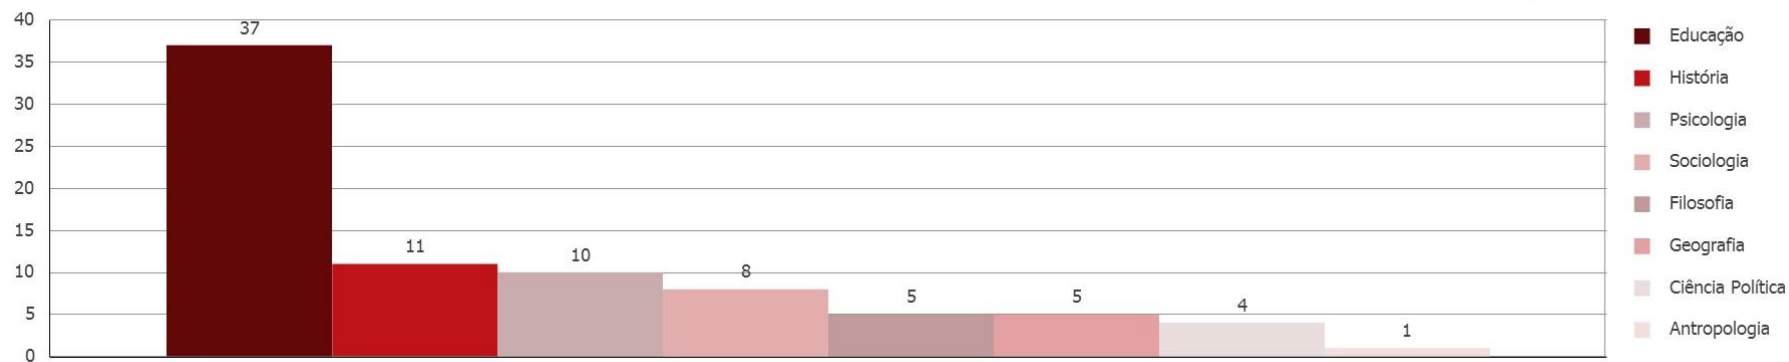

Grupos de Pesquisa por Área e Instituição Universidade Federal do Espírito Santo - 2014

Grande Área: Ciências Humanas