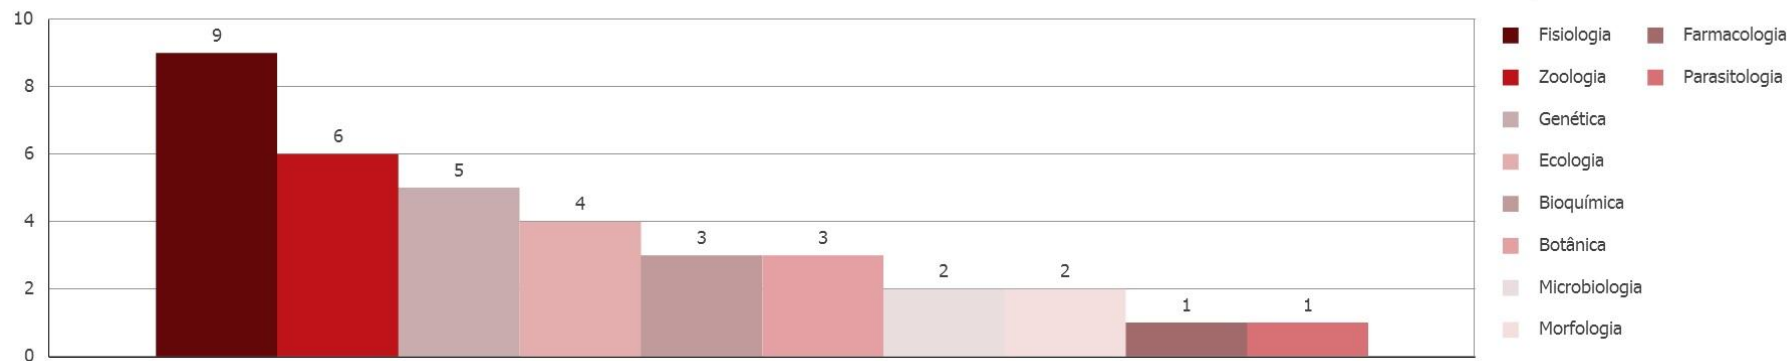

Grupos de Pesquisa por Área e Instituição Universidade Federal do Espírito Santo - 2014

Grande Área: Ciências Biológicas